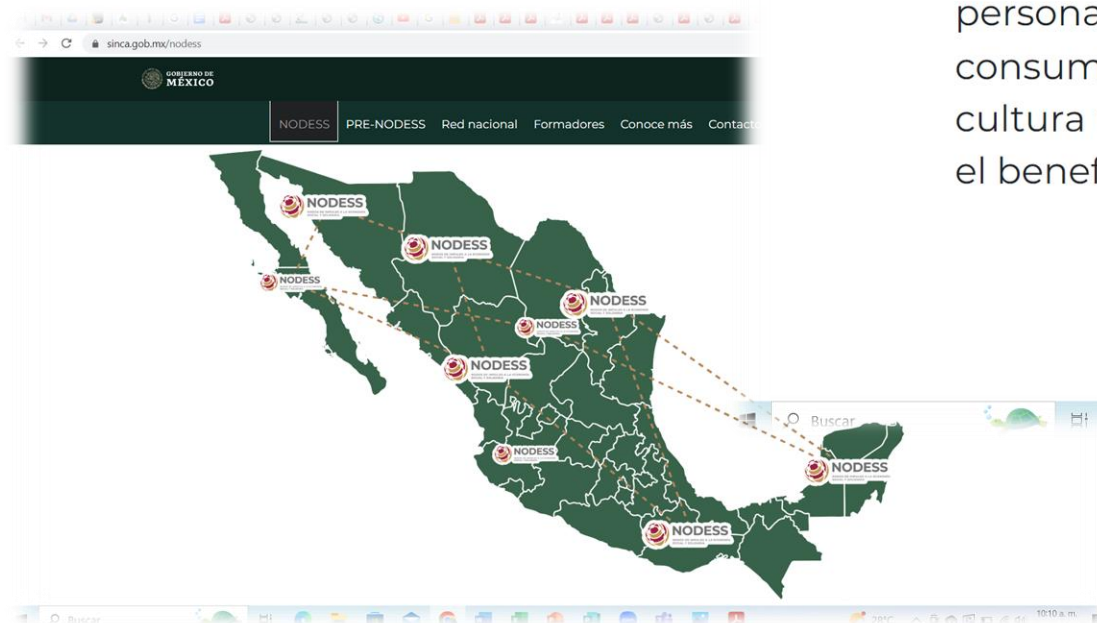

¿Qué hacemos con los NODESS?

Promover procesos pedagógicos, de acompañamiento, de investigación, de difusión y emprendimiento colectivo a las personas y OSSE para que generen acciones de producción, consumo y/o de ahorro y préstamo, buscando transformar la cultura territorial y brindar mecanismos y herramientas para el beneficio equitativo de las personas y sus comunidades.

**ESS: Profesionalización antes
que capitalización**